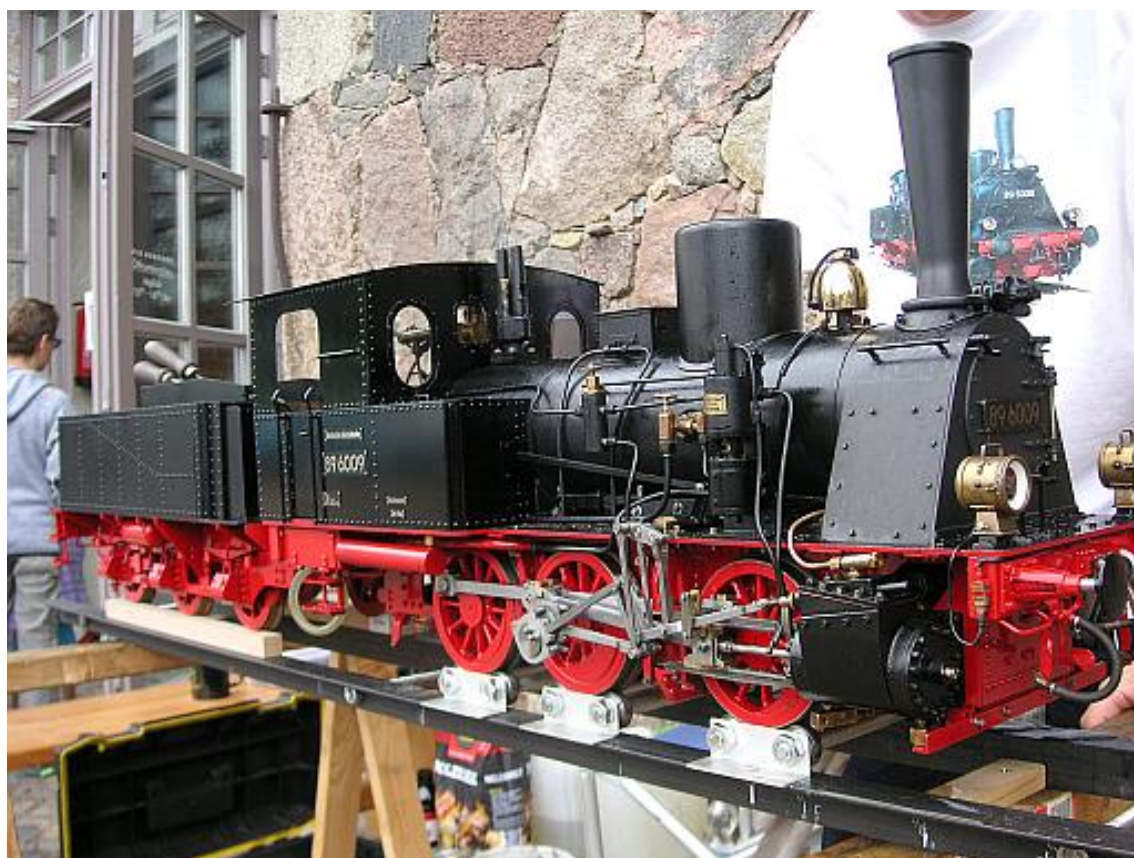

Gemeinsame Modellbahnausstellung

mit Uhrwerk, Dampf und Strom

15. + 16. + 17. Juli 2022

Fr./Sa. 10-18 Uhr + So. 10-17 Uhr

Feldsteinscheune Bollewick

17207 Bollewick Dudel 1

www.modellbahnclub-karow.de

www.warener-eisenbahnfreunde.de