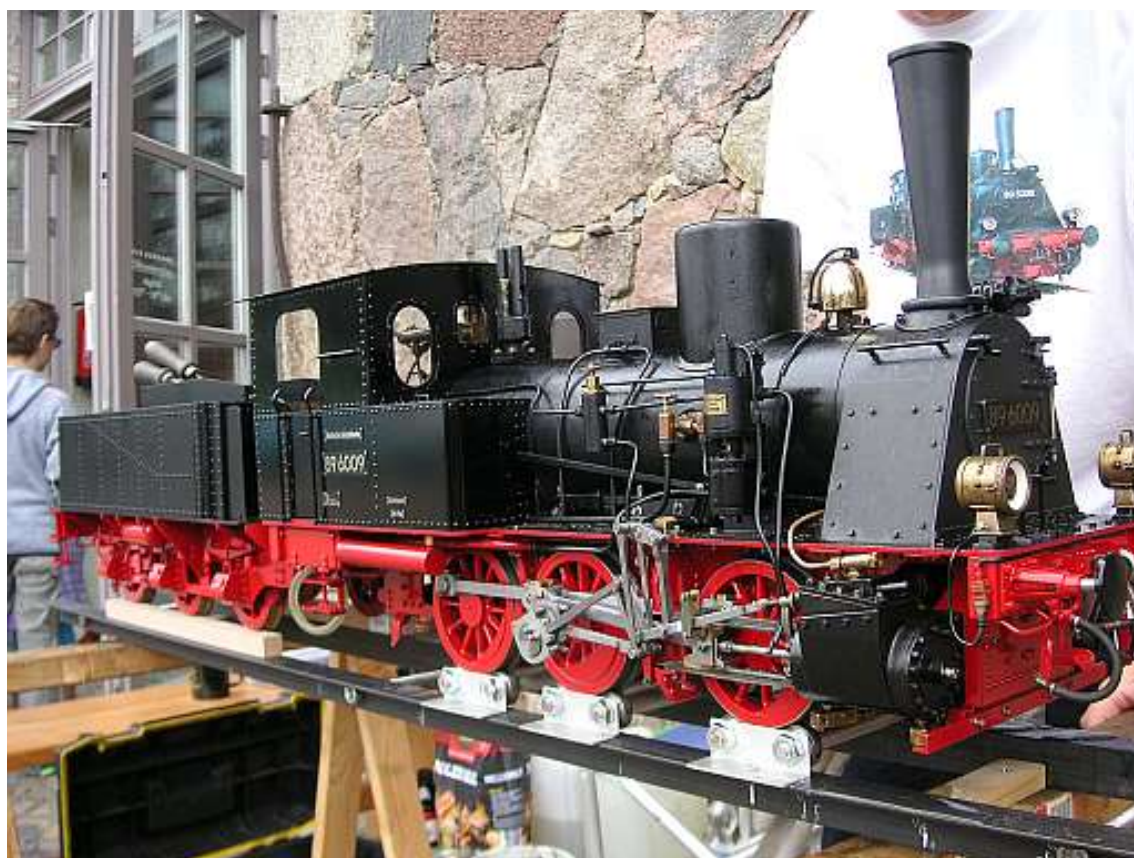

Gemeinsame Modellbahnausstellung

mit Uhrwerk, Dampf und Strom

21. + 22. + 23. Juli 2023

Fr./Sa. 10-18 Uhr + So. 10-16 Uhr

Feldsteinscheune Bollewick

17207 Bollewick, Dudel 1

www.modellbahnclub-karow.de

www.warener-eisenbahnfreunde.de