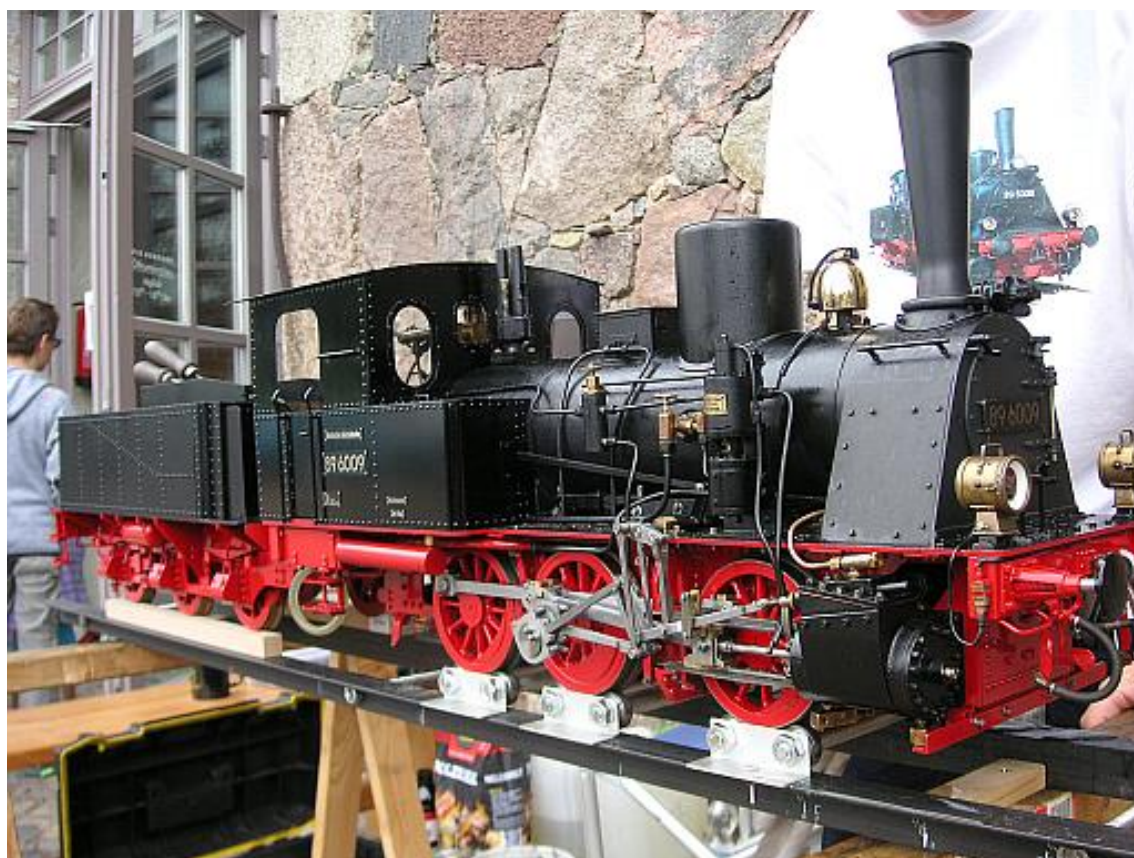

25. Gemeinsame Modellbahnausstellung

& Verkauf Neu-/Gebrauchtware

17. - 19. Juli 2026

Fr./Sa. 10-18 Uhr + So. 10-16 Uhr

Feldsteinscheune Bollewick

17207 Bollewick, Dudel 1